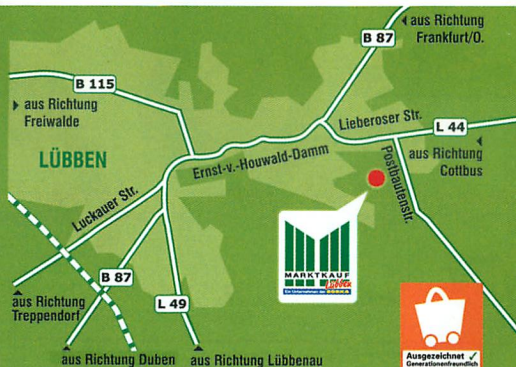

Genießen Sie frisch
gebackenes Brot
und Entspannen
Sie in unserem
Spreewald Café.

Öffnungszeiten:
Montag - Samstag
08:00 - 20:00 Uhr

So finden Sie uns:

Kontakt

Postbautenstraße 20
15907 Lübben (Spreewald)
Service-Telefon: 03546 22900
www.marktkauf-luebben.de

Wir bieten Ihnen täglich frisches Obst, Gemüse und typische Produkte aus dem Spreewald an.

Mo - Mi, Sa 8 - 19 Uhr
Do - Fr 8 - 20 Uhr

Bei uns erhalten Sie viele herzhafte und leckere Wurst- und Fleischspezialitäten von Bauern Gut.